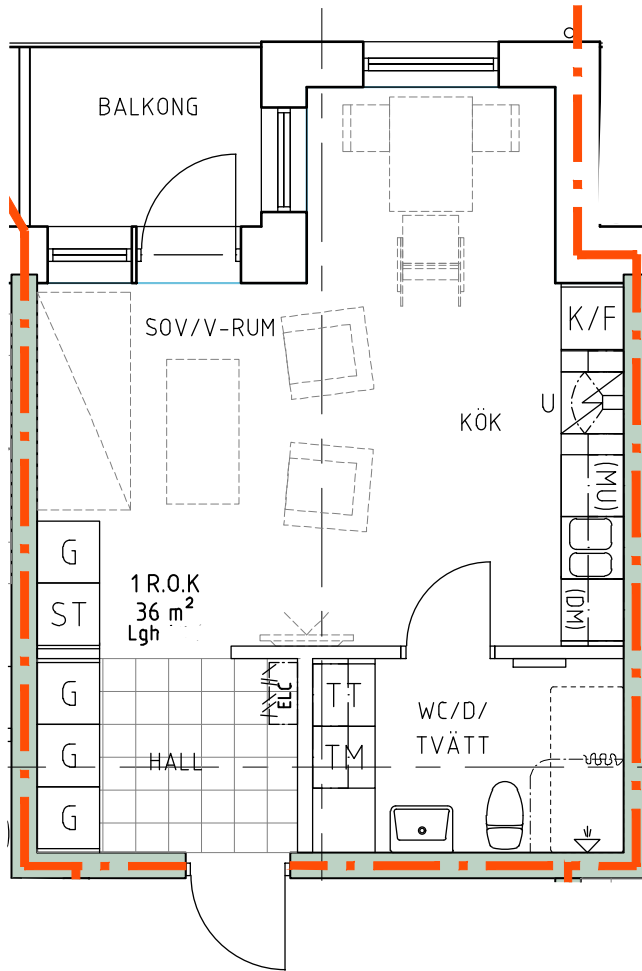

Bofaktablad Kv Giffeln 2

Adress: Kornellvägen 46 C

Storlek: 1 RoK, 36m²

Lägenhet: 1-C-1102

Plan: 2

Principsektion

Teckenförklaring

	Plats för diskmaskin (ingår ej)		Hatthylla		Klinker i hall
	Diskmaskin	ELC	EL- och mediacentral		
	Spis med ugn	G	Garderob		
	Plats för micro (ingår ej)	L	Linneskåp		
	Kyl/Frys		Torktumlare		
	Kyl		Tvättmaskin		
	Frys				