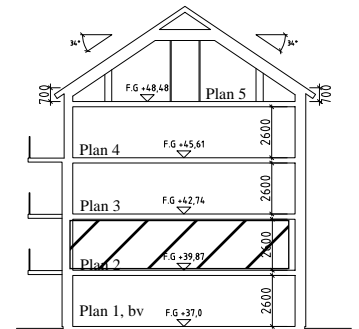

Bofaktablad Kv Giffeln 2

Adress: Kornellvägen 46 C

Storlek: 1 RoK, 36m²

Lägenhet: 1-C-1102

Plan: 2

Principsektion

Teckenförklaring

	Plats för diskmaskin (ingår ej)		Hatthylla		Klinker i hall
	Diskmaskin	ELC	EL- och mediacentral		
	Spis med ugn	G	Garderob		
	Plats för micro (ingår ej)	L	Linneskåp		
	Kyl/Frys		Torktumlare		
	Kyl		Tvättmaskin		
	Frys				