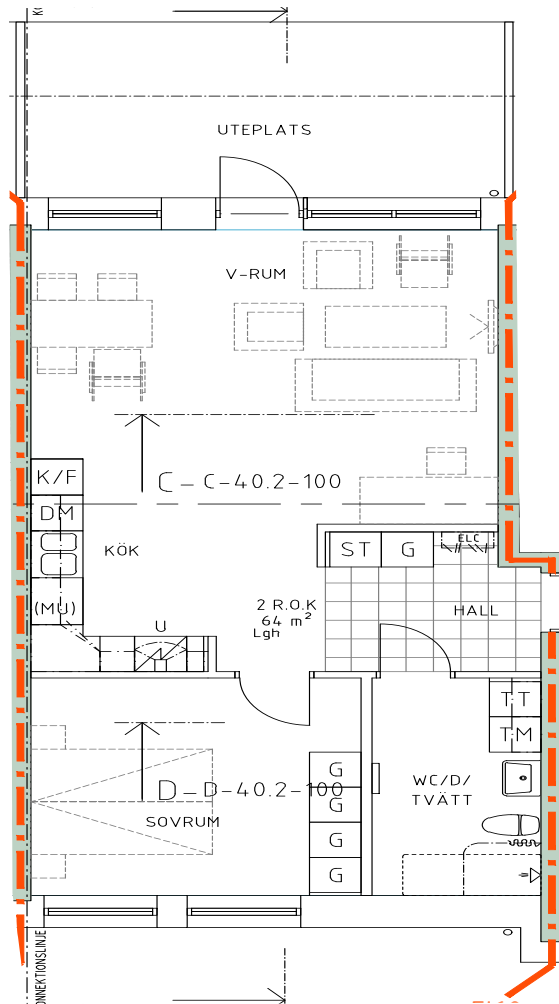

# Bofaktablad Kv Giffeln 2

Adress: Kornellvägen 46 C

Storlek: 2 RoK, 64m<sup>2</sup>

Lägenhet: 1-C-1101

Plan: 2

Principsektion

Teckenförklaring

	Plats för diskmaskin (ingår ej)		Hatthylla		Klinker i hall
	Diskmaskin		EL- och mediacentral		
	Spis med ugn		Garderob		
	Plats för micro (ingår ej)		Linneskåp		
	Kyl/Frys		Torktumlare		
	Kyl		Tvättmaskin		
	Frys				