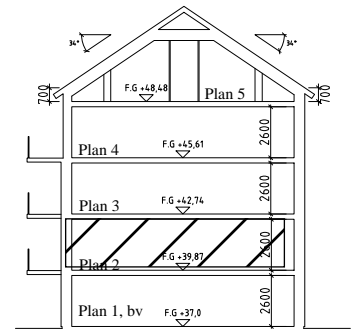

# Bofaktablad Kv Giffeln 2

Adress: Kornellvägen 46 C

Storlek: 2 RoK, 64m<sup>2</sup>

Lägenhet: 1-C-1101

Plan: 2

Principsektion

Teckenförklaring

	Plats för diskmaskin (ingår ej)		Hatthylla		Klinker i hall
	Diskmaskin		EL- och mediacentral		
	Spis med ugn		Garderob		
	Plats för micro (ingår ej)		Linneskåp		
	Kyl/Frys		Torktumlare		
	Kyl		Tvättmaskin		
	Frys				