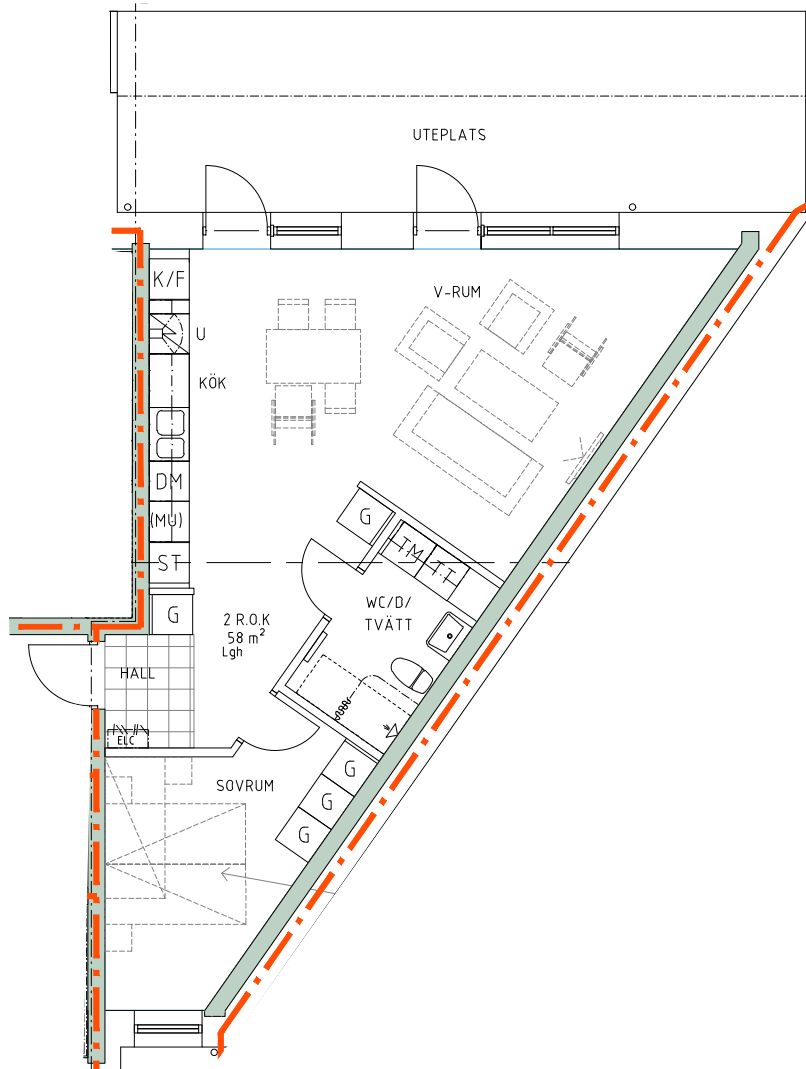

Bofaktablad Kv Giffeln 2

Adress: Kornellvägen 46 C

Storlek: 2 RoK, 58m²

Lägenhet: 1-C-1003

Plan: 1

Principsektion

Teckenförklaring

	Plats för diskmaskin (ingår ej)		Hatthylla		Klinker i hall
	Diskmaskin		EL- och mediacentral		
	Spis med ugn		Garderob		
	Plats för micro (ingår ej)		Linneskåp		
	Kyl/Frys		Torktumlare		
	Kyl		Tvättmaskin		
	Frys				