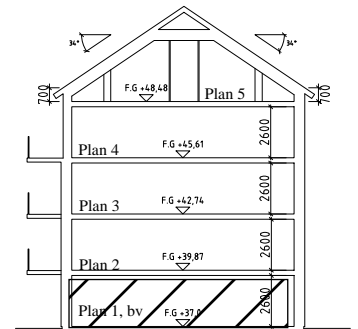

Bofaktablad Kv Giffeln 2

Adress: Kornellvägen 46 C

Storlek: 2 RoK, 58m²

Lägenhet: 1-C-1003

Plan: 1

Principsektion

Teckenförklaring

	Plats för diskmaskin (ingår ej)		Hatthylla		Klinker i hall
	Diskmaskin		EL- och mediacentral		
	Spis med ugn		Garderob		
	Plats för micro (ingår ej)		Linneskåp		
	Kyl/Frys		Torktumlare		
	Kyl		Tvättmaskin		
	Frys				