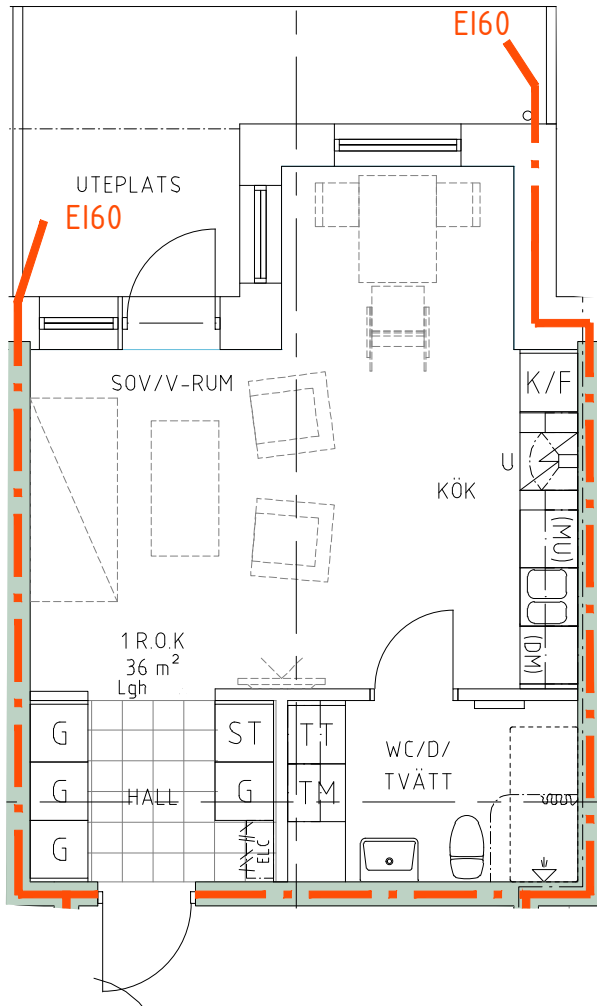

# Bofaktablad Kv Giffeln 2

Adress: Kornellvägen 46 C

Storlek: 1 RoK, 36m<sup>2</sup>

Lägenhet: 1-C-1002

Plan: 1

Principsektion

Teckenförklaring

	Plats för diskmaskin (ingår ej)		Hatthylla		Klinker i hall
	Diskmaskin		EL- och mediacentral		
	Spis med ugn		Garderob		
	Plats för micro (ingår ej)		Linneskåp		
	Kyl/Frys		Torktumlare		
	Kyl		Tvättmaskin		
	Frys				