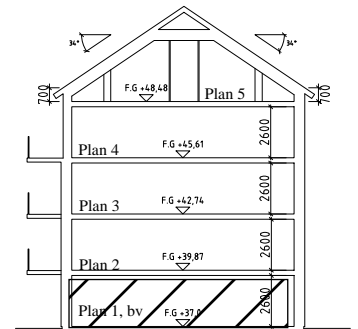

Bofaktablad Kv Giffeln 2

Adress: Kornellvägen 46 C

Storlek: 2 RoK, 64m²

Lägenhet: 1-C-1001

Plan: 1

Principsektion

Teckenförklaring

	Plats för diskmaskin (ingår ej)		Hatthylla		Klinker i hall
	Diskmaskin	ELC	EL- och mediacentral		
	Spis med ugn	G	Garderob		
	Plats för micro (ingår ej)	L	Linneskåp		
	Kyl/Frys		Torktumlare		
	Kyl		Tvättmaskin		
	Frys				