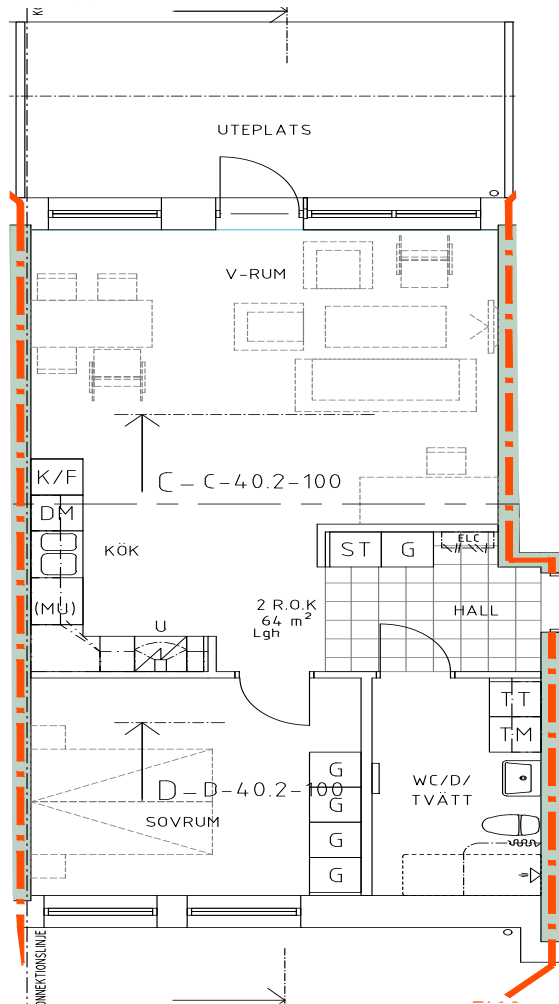

Bofaktablad Kv Giffeln 2

Adress: Kornellvägen 46 C

Storlek: 2 RoK, 64m²

Lägenhet: 1-C-1001

Plan: 1

Principsektion

Teckenförklaring

	Plats för diskmaskin (ingår ej)		Hatthylla		Klinker i hall
	Diskmaskin	ELC	EL- och mediacentral		
	Spis med ugn	G	Garderob		
	Plats för micro (ingår ej)	L	Linneskåp		
	Kyl/Frys		Torktumlare		
	Kyl		Tvättmaskin		
	Frys				