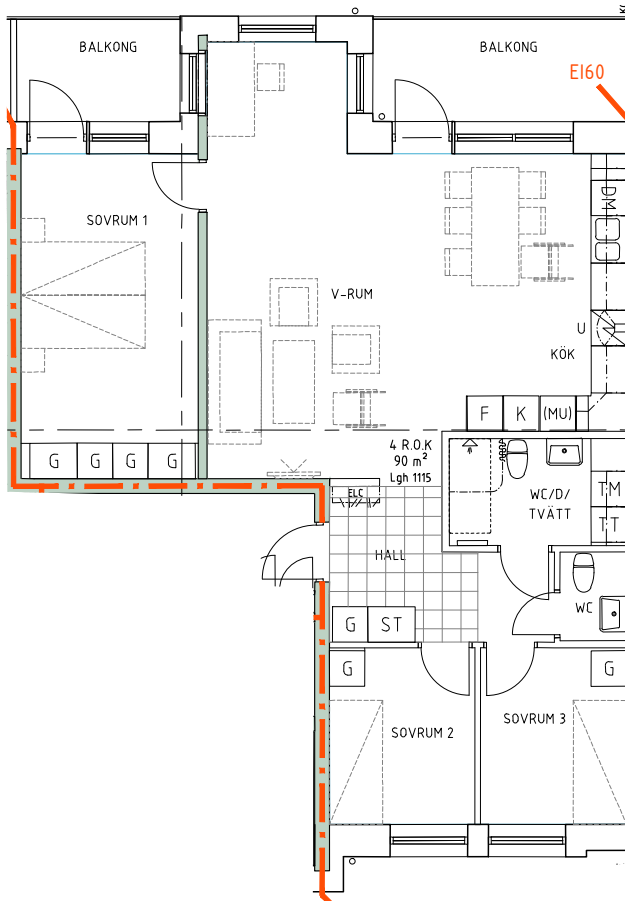

# Bofaktablad Kv Giffeln 2

Adress: Kornellvägen 46 B

Storlek: 4 RoK, 90m<sup>2</sup>

Lägenhet: 1-B-1302

Plan: 4

Principsektion

Teckenförklaring

	Plats för diskmaskin (ingår ej)		Hatthylla		Klinker i hall
	Diskmaskin		EL- och mediacentral		
	Spis med ugn		Garderob		
	Plats för micro (ingår ej)		Linneskåp		
	Kyl/Frys		Torktumlare		
	Kyl		Tvättmaskin		
	Frys				