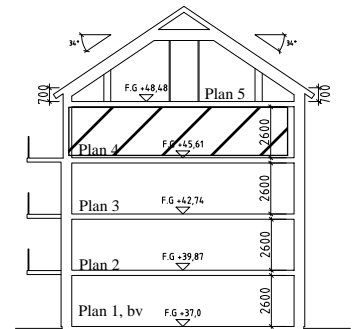

# Bofaktablad Kv Giffeln 2

Adress: Kornellvägen 46 B

Storlek: 4 RoK, 90m<sup>2</sup>

Lägenhet: 1-B-1302

Plan: 4

Principsektion

Teckenförklaring

	Plats för diskmaskin (ingår ej)		Hatthylla		Klinker i hall
	Diskmaskin		EL- och mediacentral		
	Spis med ugn		Garderob		
	Plats för micro (ingår ej)		Linneskåp		
	Kyl/Frys		Torktumlare		
	Kyl		Tvättmaskin		
	Frys				