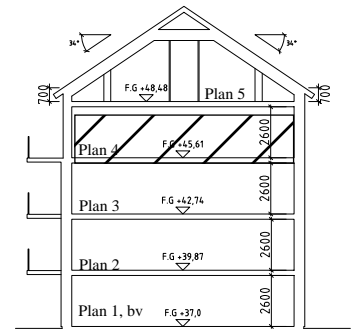

Bofaktablad Kv Giffeln 2

Adress: Kornellvägen 46 B

Storlek: 3 RoK, 76m²

Lägenhet: 1-B-1301

Plan: 4

Principsektion

Teckenförklaring

	Plats för diskmaskin (ingår ej)		Hatthylla		Klinker i hall
	Diskmaskin	ELC	EL- och mediacentral		
	Spis med ugn	G	Garderob		
	Plats för micro (ingår ej)	L	Linneskåp		
	Kyl/Frys		Torktumlare		
	Kyl		Tvättmaskin		
	Frys				
	Lägenheten uthyres omöblerad		Avvikelser kan förekomma		

Situationsplan