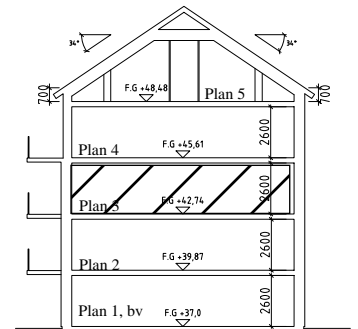

Bofaktablad Kv Giffeln 2

Adress: Kornellvägen 46 B

Storlek: 4 RoK, 90m²

Lägenhet: 1-B-1202

Plan: 3

Principsektion

Teckenförklaring

	Plats för diskmaskin (ingår ej)		Hatthylla		Klinker i hall
	Diskmaskin		EL- och mediacentral		
	Spis med ugn		Garderob		
	Plats för micro (ingår ej)		Linneskåp		
	Kyl/Frys		Torktumlare		
	Kyl		Tvättmaskin		
	Frys				