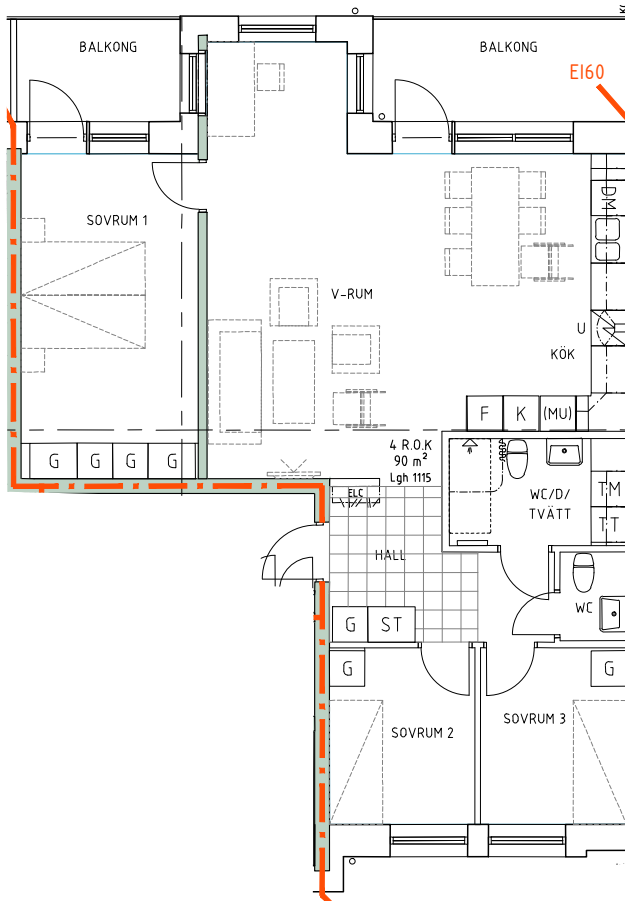

Bofaktablad Kv Giffeln 2

Adress: Kornellvägen 46 B

Storlek: 4 RoK, 90m²

Lägenhet: 1-B-1202

Plan: 3

Principsektion

Teckenförklaring

	Plats för diskmaskin (ingår ej)		Hatthylla		Klinker i hall
	Diskmaskin		EL- och mediacentral		
	Spis med ugn		Garderob		
	Plats för micro (ingår ej)		Linneskåp		
	Kyl/Frys		Torktumlare		
	Kyl		Tvättmaskin		
	Frys				