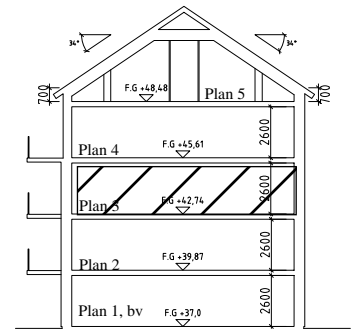

Bofaktablad Kv Giffeln 2

Adress: Kornellvägen 46 B

Storlek: 3 RoK, 76m²

Lägenhet: 1-B-1201

Plan: 3

Principsektion

Teckenförklaring

	Plats för diskmaskin (ingår ej)		Hatthylla		Klinker i hall
	Diskmaskin		EL- och mediacentral		
	Spis med ugn		Garderob		
	Plats för micro (ingår ej)		Linneskåp		
	Kyl/Frys		Torktumlare		
	Kyl		Tvättmaskin		
	Frys				