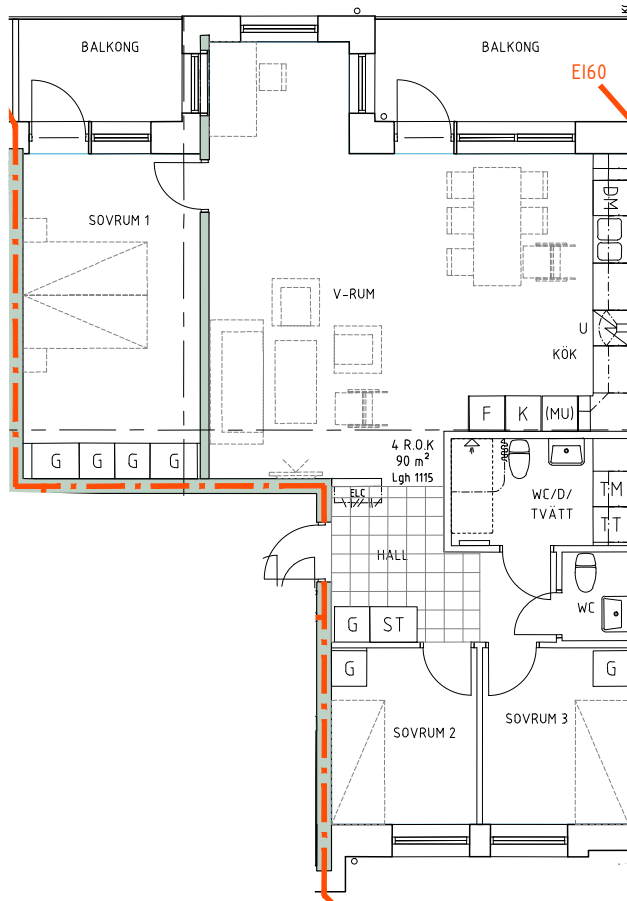

Bofaktablad Kv Giffeln 2

Adress: Kornellvägen 46 B

Storlek: 4 RoK, 90m²

Lägenhet: 1-B-1102

Plan: 2

Principsektion

Teckenförklaring

	Plats för diskmaskin (ingår ej)		Hatthylla		Klinker i hall
	Diskmaskin		EL- och mediacentral		
	Spis med ugn		Garderob		
	Plats för micro (ingår ej)		Linneskåp		
	Kyl/Frys		Torktumlare		
	Kyl		Tvättmaskin		
	Frys				