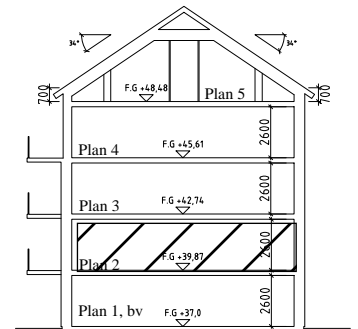

Bofaktablad Kv Giffeln 2

Adress: Kornellvägen 46 B

Storlek: 4 RoK, 90m²

Lägenhet: 1-B-1102

Plan: 2

Principsektion

Teckenförklaring

	Plats för diskmaskin (ingår ej)		Hatthylla		Klinker i hall
	Diskmaskin		EL- och mediacentral		
	Spis med ugn		Garderob		
	Plats för micro (ingår ej)		Linneskåp		
	Kyl/Frys		Torktumlare		
	Kyl		Tvättmaskin		
	Frys				