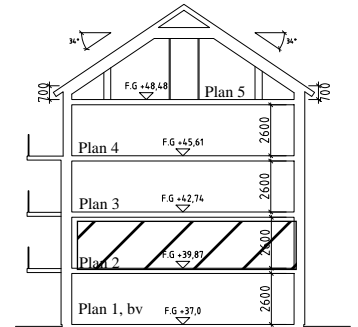

Bofaktablad Kv Giffeln 2

Adress: Kornellvägen 46 B

Storlek: 3 RoK, 76m²

Lägenhet: 1-B-1101

Plan: 2

Principsektion

Teckenförklaring

	Plats för diskmaskin (ingår ej)		Hatthylla		Klinker i hall
	Diskmaskin		EL- och mediacentral		
	Spis med ugn		Garderob		
	Plats för micro (ingår ej)		Linneskåp		
	Kyl/Frys		Torktumlare		
	Kyl		Tvättmaskin		
	Frys				