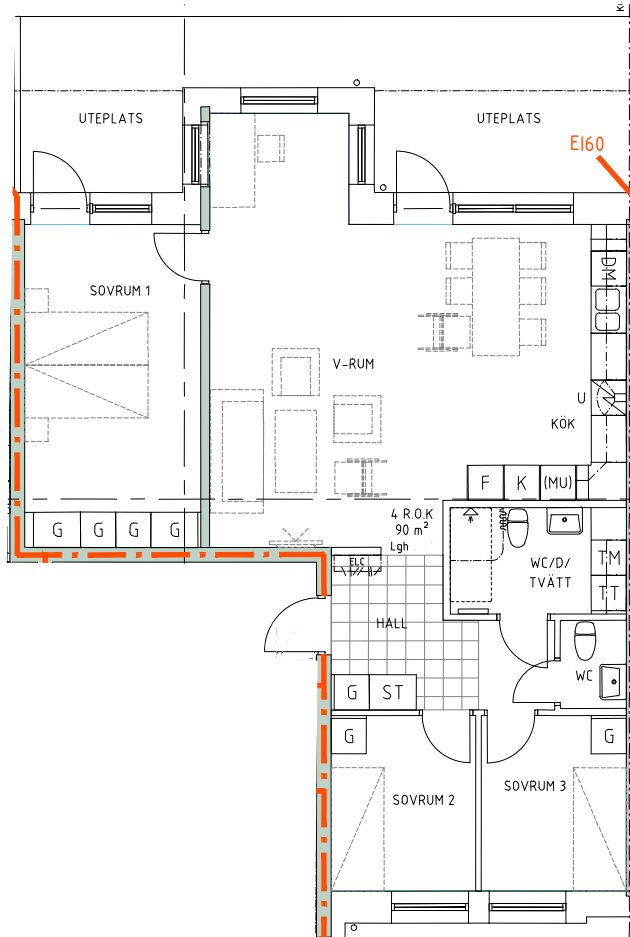

Bofaktablad Kv Giffeln 2

Adress: Kornellvägen 46 B

Storlek: 4 RoK, 90m²

Lägenhet: 1-B-1002

Plan: 1

Principsektion

Teckenförklaring

	Plats för diskmaskin (ingår ej)		Hatthylla		Klinker i hall
	Diskmaskin	ELC	EL- och mediacentral		
	Spis med ugn	G	Garderob		
	Plats för micro (ingår ej)	L	Linneskåp		
	Kyl/Frys		Torktumlare		
	Kyl		Tvättmaskin		
	Frys				