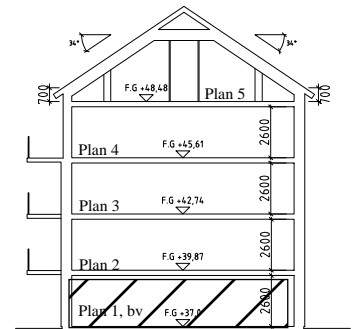

Bofaktablad Kv Giffeln 2

Adress: Kornellvägen 46 B

Storlek: 4 RoK, 90m²

Lägenhet: 1-B-1002

Plan: 1

Principsektion

Teckenförklaring

	Plats för diskmaskin (ingår ej)		Hatthylla		Klinker i hall
	Diskmaskin	ELC	EL- och mediacentral		
	Spis med ugn	G	Garderob		
	Plats för micro (ingår ej)	L	Linneskåp		
	Kyl/Frys		Torktumlare		
	Kyl		Tvättmaskin		
	Frys				