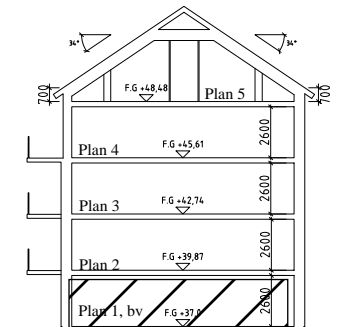

Bofaktablad Kv Giffeln 2

Adress: Kornellvägen 46 B

Storlek: 2 RoK, 63m²

Lägenhet: 1-B-1001

Plan: 1

Principsektion

Teckenförklaring

	Plats för diskmaskin (ingår ej)		Hatthylla		Klinker i hall
	Diskmaskin		EL- och mediacentral		
	Spis med ugn		Garderob		
	Plats för micro (ingår ej)		Linneskåp		
	Kyl/Frys		Torktumlare		
	Kyl		Tvättmaskin		
	Frys				