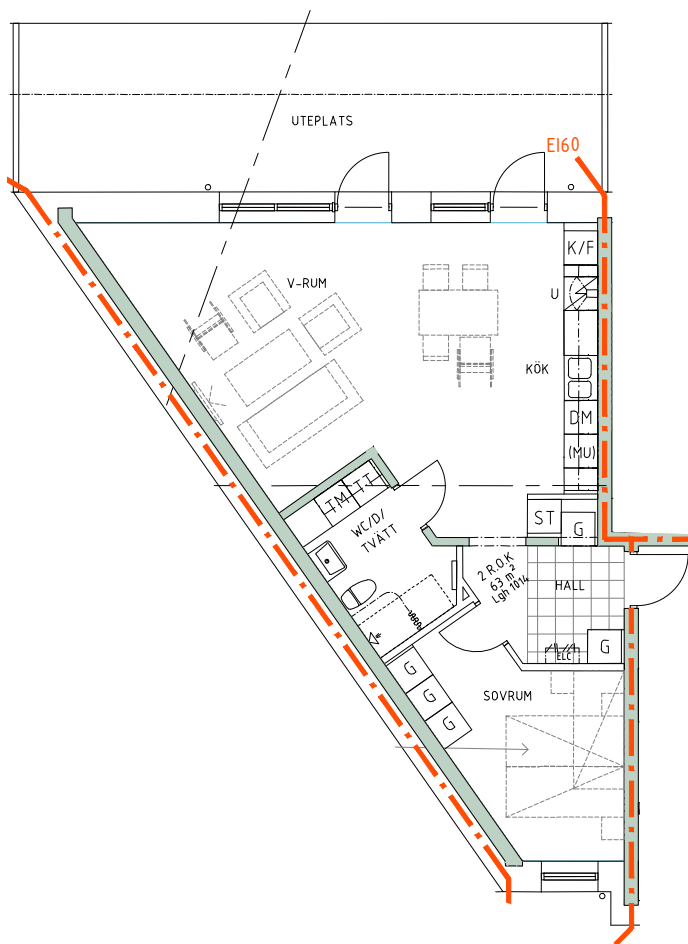

Bofaktablad Kv Giffeln 2

Adress: Kornellvägen 46 B

Storlek: 2 RoK, 63m²

Lägenhet: 1-B-1001

Plan: 1

Principsektion

Teckenförklaring

	Plats för diskmaskin (ingår ej)		Hatthylla		Klinker i hall
	Diskmaskin		EL- och mediacentral		
	Spis med ugn		Garderob		
	Plats för micro (ingår ej)		Linneskåp		
	Kyl/Frys		Torktumlare		
	Kyl		Tvättmaskin		
	Frys				