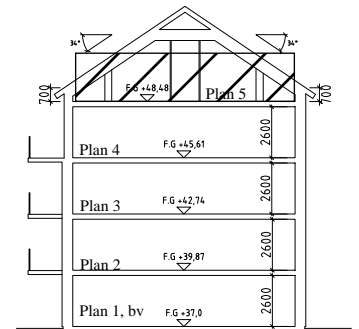

Bofaktablad Kv Giffeln 2

Adress: Kornellvägen 46 A

Storlek: 2 RoK, 59m²

Lägenhet: 1-A-1401

Plan: 5

Principsektion

Teckenförklaring

	Plats för diskmaskin (ingår ej)		Hatthylla		Klinker i hall
	Diskmaskin	ELC	EL- och mediacentral		
	Spis med ugn	G	Garderob		
	Plats för micro (ingår ej)	L	Linneskåp		
	Kyl/Frys		Torktumlare		
	Kyl		Tvättmaskin		
	Frys				