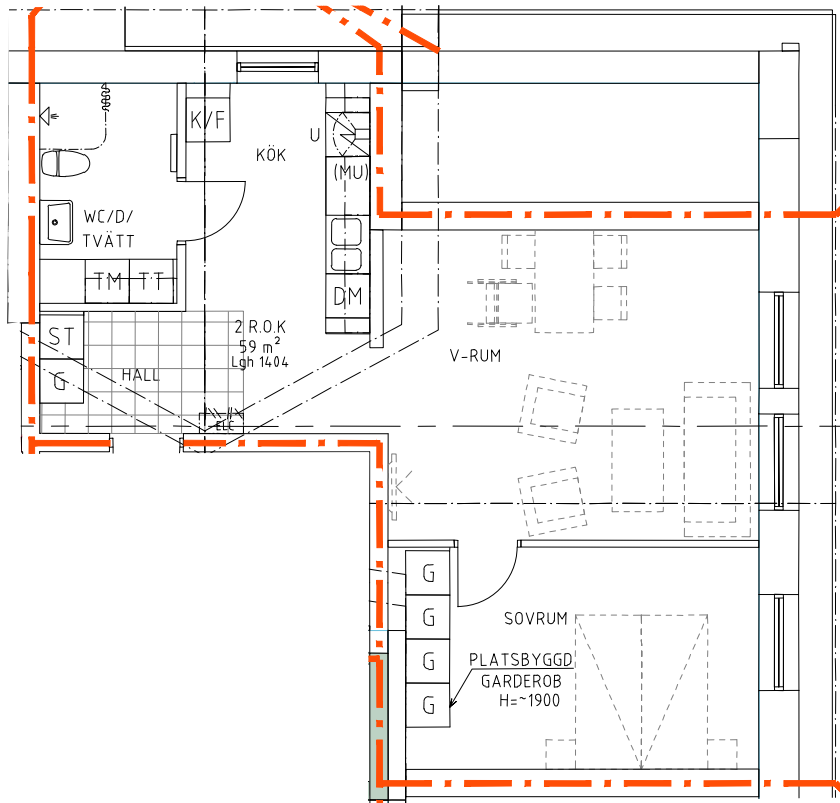

Bofaktablad Kv Giffeln 2

Adress: Kornellvägen 46 A

Storlek: 2 RoK, 59m²

Lägenhet: 1-A-1401

Plan: 5

Principsektion

Teckenförklaring

	Plats för diskmaskin (ingår ej)		Hatthylla		Klinker i hall
	Diskmaskin	ELC	EL- och mediacentral		
	Spis med ugn	G	Garderob		
	Plats för micro (ingår ej)	L	Linneskåp		
	Kyl/Frys		Torktumlare		
	Kyl		Tvättmaskin		
	Frys				