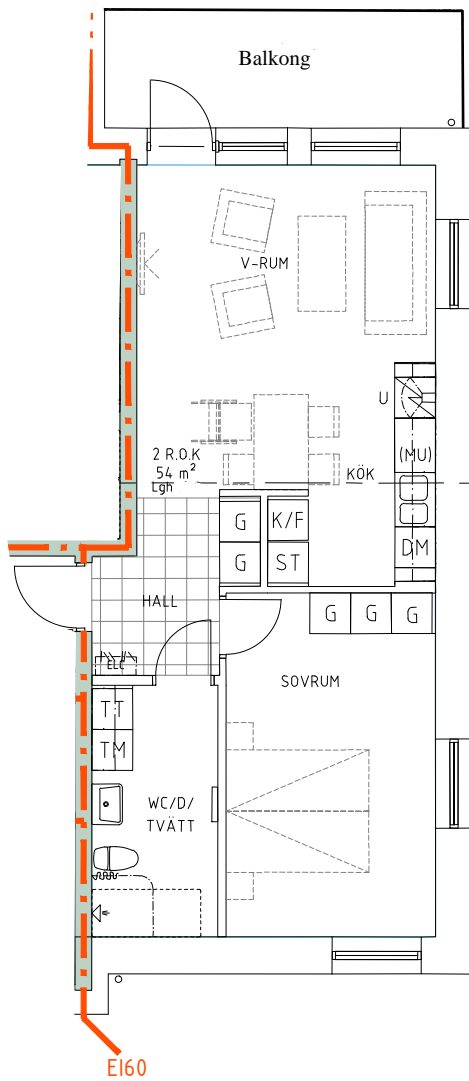

Bofaktablad Kv Giffeln 2

Adress: Kornellvägen 46 A

Storlek: 2 RoK, 54m²

Lägenhet: 1-A-1303

Plan: 4

Principsektion

Situationsplan

Teckenförklaring

	Plats för diskmaskin (ingår ej)		Hatthylla		Klinker i hall
	Diskmaskin		EL- och mediacentral		
	Spis med ugn		Garderob		
	Plats för micro (ingår ej)		Linneskåp		
	Kyl/Frys		Torktumlare		
	Kyl		Tvättmaskin		
	Frys				