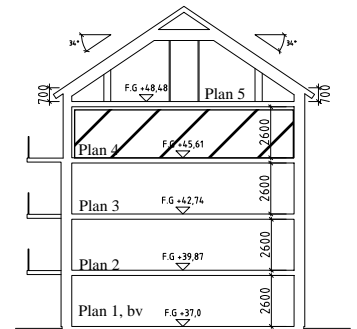

Bofaktablad Kv Giffeln 2

Adress: Kornellvägen 46 A

Storlek: 2 RoK, 54m²

Lägenhet: 1-A-1303

Plan: 4

Principsektion

Situationsplan

Teckenförklaring