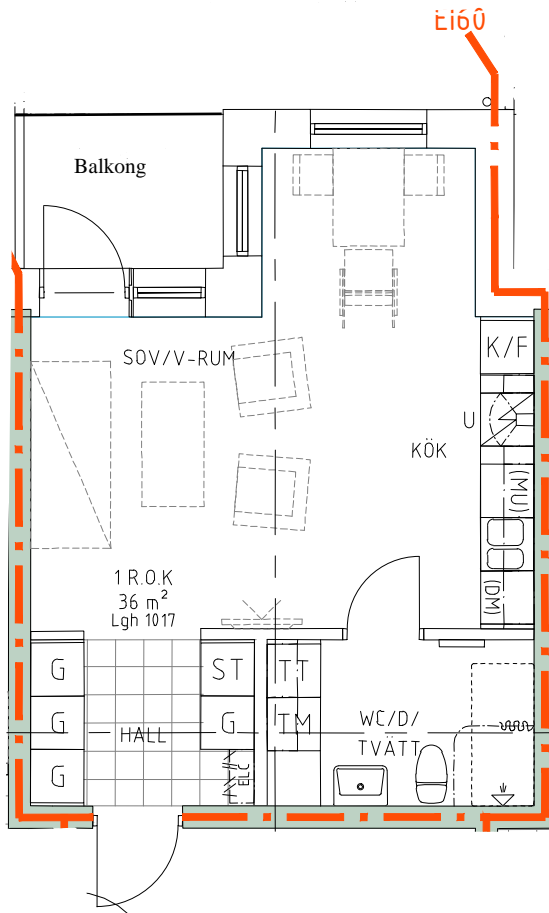

Bofaktablad Kv Giffeln 2

Adress: Kornellvägen 46 A

Storlek: 1 RoK, 36m²

Lägenhet: 1-A-1302

Plan: 4

Principsektion

Teckenförklaring

	Plats för diskmaskin (ingår ej)		Hatthylla		Klinker i hall
	Diskmaskin	ELC	EL- och mediacentral		
	Spis med ugn	G	Garderob		
	Plats för micro (ingår ej)	L	Linneskåp		
	Kyl/Frys	T/T	Torktumlare		
	Kyl	T/M	Tvättmaskin		
	Frys				