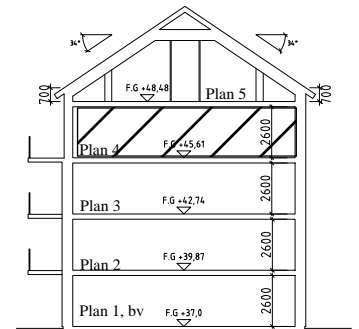

Bofaktablad Kv Giffeln 2

Adress: Kornellvägen 46 A

Storlek: 1 RoK, 36m²

Lägenhet: 1-A-1302

Plan: 4

Principsektion

Teckenförklaring

	Plats för diskmaskin (ingår ej)		Hatthylla		Klinker i hall
	Diskmaskin	ELC	EL- och mediacentral		
	Spis med ugn	G	Garderob		
	Plats för micro (ingår ej)	L	Linneskåp		
	Kyl/Frys	T/T	Torktumlare		
	Kyl	T/M	Tvättmaskin		
	Frys				