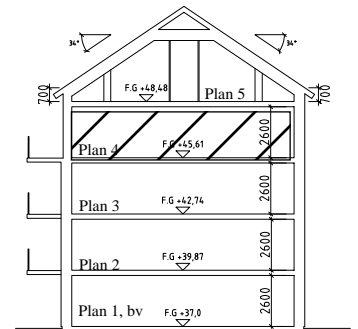

Bofaktablad Kv Giffeln 2

Adress: Kornellvägen 46 A

Storlek: 2 RoK, 64m²

Lägenhet: 1-A-1301

Plan: 4

Principsektion

Teckenförklaring

	Plats för diskmaskin (ingår ej)		Hatthylla		Klinker i hall
	Diskmaskin	ELC	EL- och mediacentral		
	Spis med ugn		Garderob		
	Plats för micro (ingår ej)		Linneskåp		
	Kyl/Frys		Torktumlare		
	Kyl		Tvättmaskin		
	Frys				