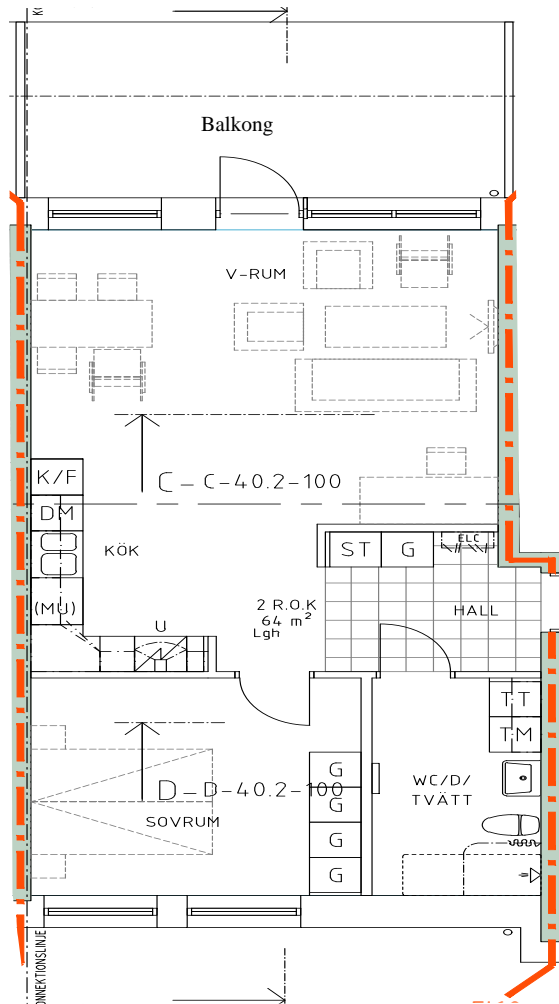

Bofaktablad Kv Giffeln 2

Adress: Kornellvägen 46 A

Storlek: 2 RoK, 64m²

Lägenhet: 1-A-1301

Plan: 4

Principsektion

Teckenförklaring

	Plats för diskmaskin (ingår ej)		Hatthylla		Klinker i hall
	Diskmaskin	ELC	EL- och mediacentral		
	Spis med ugn		Garderob		
	Plats för micro (ingår ej)		Linneskåp		
	Kyl/Frys		Torktumlare		
	Kyl		Tvättmaskin		
	Frys				