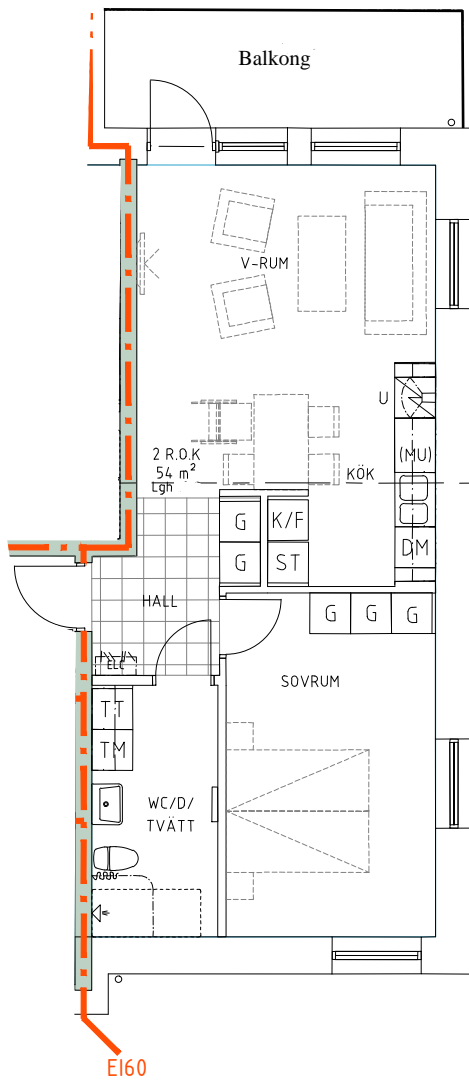

Bofaktablad Kv Giffeln 2

Adress: Kornellvägen 46 A

Storlek: 2 RoK, 54m²

Lägenhet: 1-A-1203

Plan: 3

Principsektion

Situationsplan

Teckenförklaring

	Plats för diskmaskin (ingår ej)		Hatthylla		Klinker i hall
	Diskmaskin	ELC	EL- och mediacentral		
	Spis med ugn	G	Garderob		
	Plats för micro (ingår ej)	L	Linneskåp		
	Kyl/Frys		Torktumlare		
	Kyl		Tvättmaskin		
	Frys				