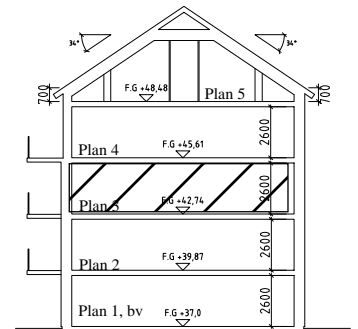

Bofaktablad Kv Giffeln 2

Adress: Kornellvägen 46 A

Storlek: 2 RoK, 54m²

Lägenhet: 1-A-1203

Plan: 3

Principsektion

Situationsplan

Teckenförklaring