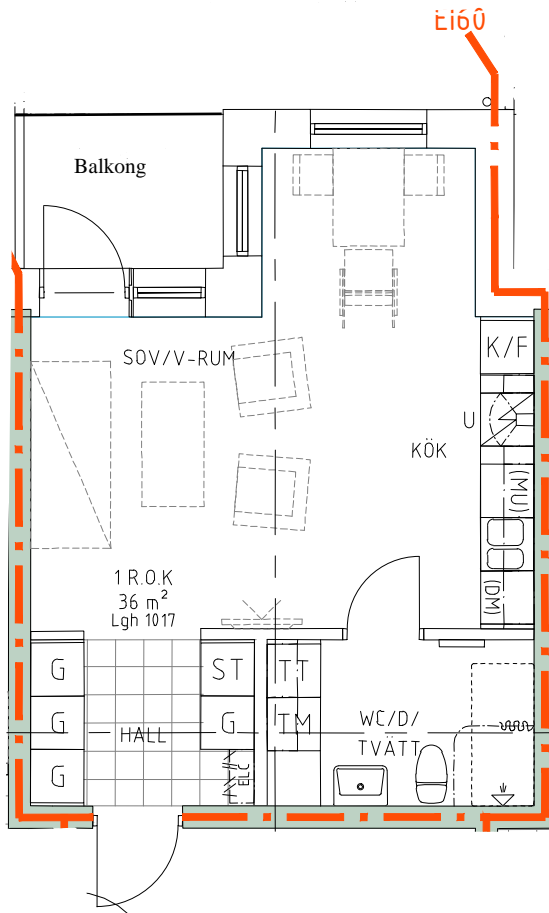

Bofaktablad Kv Giffeln 2

Adress: Kornellvägen 46 A

Storlek: 1 RoK, 36m²

Lägenhet: 1-A-1202

Plan: 3

Principsektion

Teckenförklaring

	Plats för diskmaskin (ingår ej)		Hatthylla		Klinker i hall
	Diskmaskin	ELC	EL- och mediacentral		
	Spis med ugn	G	Garderob		
	Plats för micro (ingår ej)	L	Linneskåp		
	Kyl/Frys		Torktumlare		
	Kyl		Tvättmaskin		
	Frys				