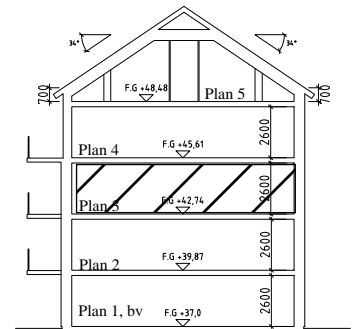

Bofaktablad Kv Giffeln 2

Adress: Kornellvägen 46 A

Storlek: 1 RoK, 36m²

Lägenhet: 1-A-1202

Plan: 3

Principsektion

Teckenförklaring

	Plats för diskmaskin (ingår ej)		Hatthylla		Klinker i hall
	Diskmaskin	ELC	EL- och mediacentral		
	Spis med ugn	G	Garderob		
	Plats för micro (ingår ej)	L	Linneskåp		
	Kyl/Frys		Torktumlare		
	Kyl		Tvättmaskin		
	Frys				