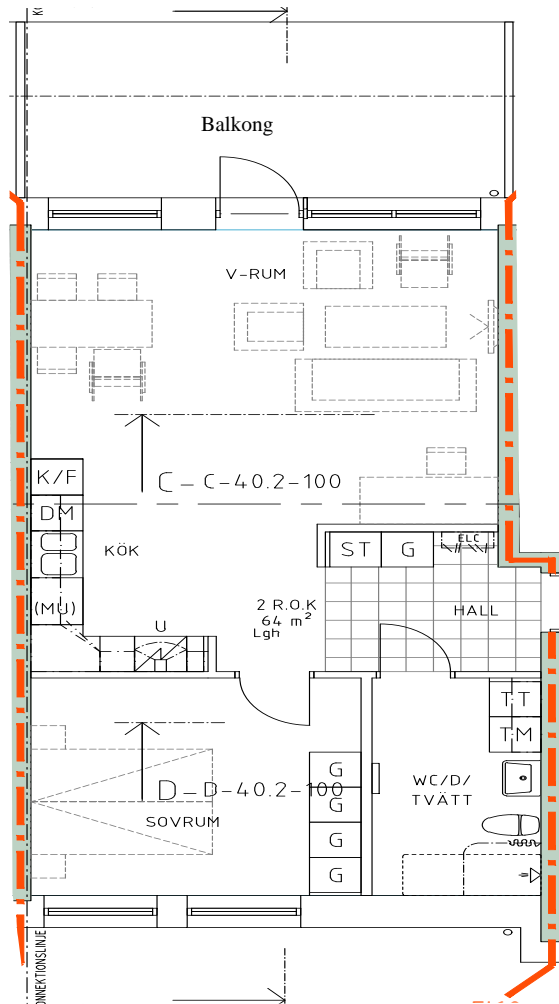

# Bofaktablad Kv Giffeln 2

Adress: Kornellvägen 46 A

Storlek: 2 RoK, 64m<sup>2</sup>

Lägenhet: 1-A-1201

Plan: 3

Principsektion

Teckenförklaring

	Plats för diskmaskin (ingår ej)		Hatthylla		Klinker i hall
	Diskmaskin		EL- och mediacentral		
	Spis med ugn		Garderob		
	Plats för micro (ingår ej)		Linneskåp		
	Kyl/Frys		Torktumlare		
	Kyl		Tvättmaskin		
	Frys				