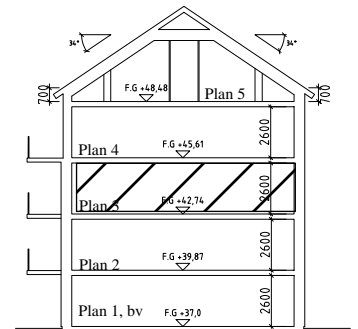

# Bofaktablad Kv Giffeln 2

Adress: Kornellvägen 46 A

Storlek: 2 RoK, 64m<sup>2</sup>

Lägenhet: 1-A-1201

Plan: 3

Principsektion

Teckenförklaring

	Plats för diskmaskin (ingår ej)		Hatthylla		Klinker i hall
	Diskmaskin		EL- och mediacentral		
	Spis med ugn		Garderob		
	Plats för micro (ingår ej)		Linneskåp		
	Kyl/Frys		Torktumlare		
	Kyl		Tvättmaskin		
	Frys				