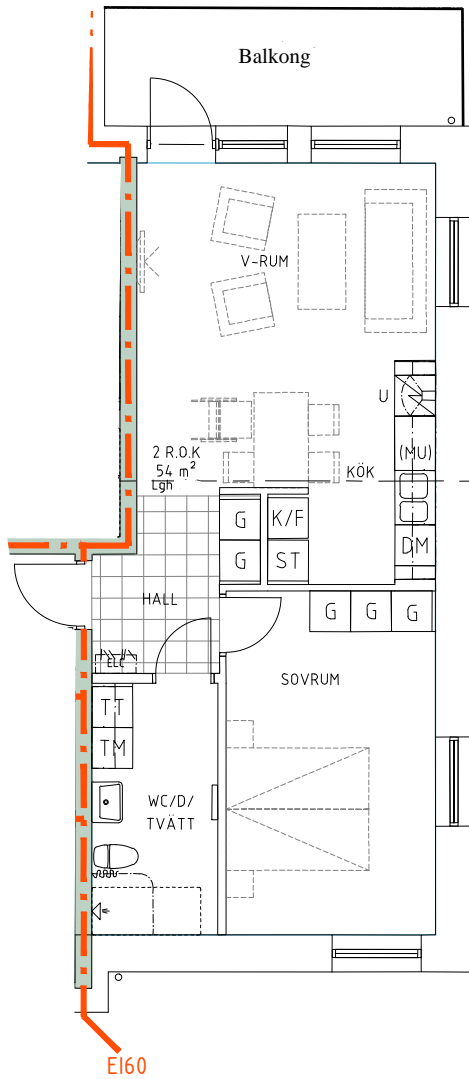

# Bofaktablad Kv Giffeln 2

Adress: Kornellvägen 46 A

Storlek: 2 RoK, 54m<sup>2</sup>

Lägenhet: 1-A-1103

Plan: 2

Principsektion

Situationsplan

Teckenförklaring

	Plats för diskmaskin (ingår ej)		Hatthylla		Klinker i hall
	Diskmaskin		EL- och mediacentral		
	Spis med ugn		Garderober		
	Plats för micro (ingår ej)		Linneskåp		
	Kyl/Frys		Torktumlare		
	Kyl		Tvättmaskin		
	Frys				