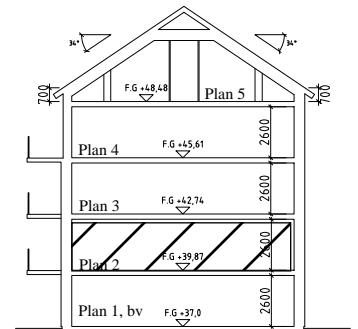

# Bofaktablad Kv Giffeln 2

Adress: Kornellvägen 46 A

Storlek: 2 RoK, 54m<sup>2</sup>

Lägenhet: 1-A-1103

Plan: 2

Principsektion

Situationsplan

Teckenförklaring