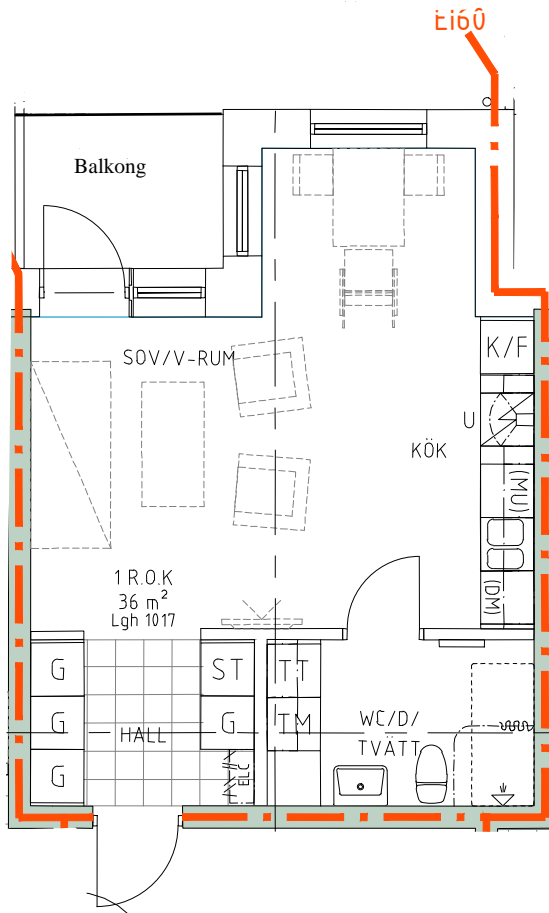

Bofaktablad Kv Giffeln 2

Adress: Kornellvägen 46 A

Storlek: 1 RoK, 36m²

Lägenhet: 1-A-1102

Plan: 2

Principsektion

Teckenförklaring

	Plats för diskmaskin (ingår ej)		Hatthylla		Klinker i hall
	Diskmaskin	ELC	EL- och mediacentral		
	Spis med ugn	G	Garderob		
	Plats för micro (ingår ej)	L	Linneskåp		
	Kyl/Frys	T/T	Torktumlare		
	Kyl	T/M	Tvättmaskin		
	Frys				