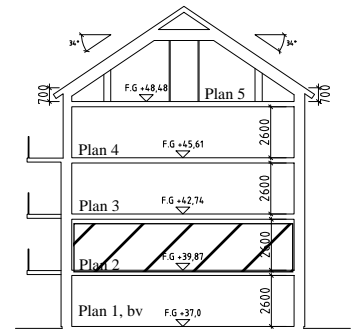

Bofaktablad Kv Giffeln 2

Adress: Kornellvägen 46 A

Storlek: 1 RoK, 36m²

Lägenhet: 1-A-1102

Plan: 2

Principsektion

Teckenförklaring

	Plats för diskmaskin (ingår ej)		Hatthylla		Klinker i hall
	Diskmaskin	ELC	EL- och mediacentral		
	Spis med ugn	G	Garderob		
	Plats för micro (ingår ej)	L	Linneskåp		
	Kyl/Frys	T/T	Torktumlare		
	Kyl	T/M	Tvättmaskin		
	Frys				