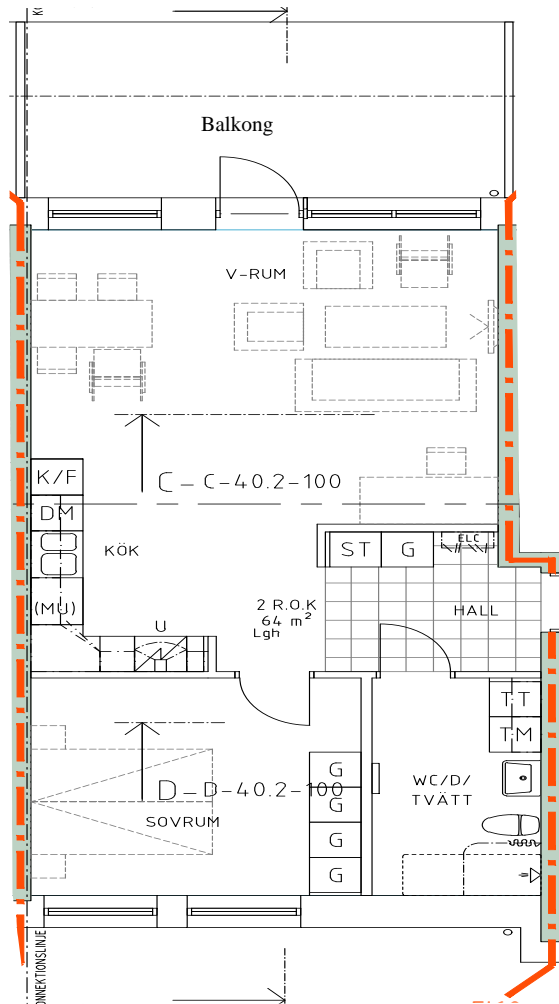

# Bofaktablad Kv Giffeln 2

Adress: Kornellvägen 46 A

Storlek: 2 RoK, 64m<sup>2</sup>

Lägenhet: 1-A-1101

Plan: 2

Principsektion

Teckenförklaring

	Plats för diskmaskin (ingår ej)		Hatthylla		Klinker i hall
	Diskmaskin		EL- och mediacentral		
	Spis med ugn		Garderob		
	Plats för micro (ingår ej)		Linneskåp		
	Kyl/Frys		Torktumlare		
	Kyl		Tvättmaskin		
	Frys				