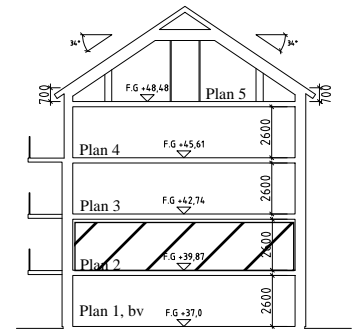

# Bofaktablad Kv Giffeln 2

Adress: Kornellvägen 46 A

Storlek: 2 RoK, 64m<sup>2</sup>

Lägenhet: 1-A-1101

Plan: 2

Principsektion

Teckenförklaring

	Plats för diskmaskin (ingår ej)		Hatthylla		Klinker i hall
	Diskmaskin		EL- och mediacentral		
	Spis med ugn		Garderob		
	Plats för micro (ingår ej)		Linneskåp		
	Kyl/Frys		Torktumlare		
	Kyl		Tvättmaskin		
	Frys				