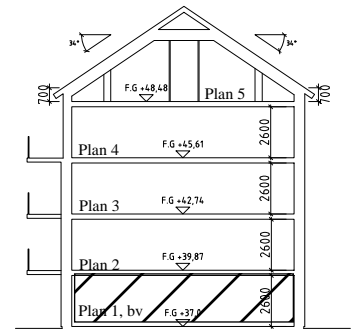

Bofaktablad Kv Giffeln 2

Adress: Kornellvägen 46 A

Storlek: 2 RoK, 54m²

Lägenhet: 1-A-1003

Plan: 1

Principsektion

Teckenförklaring

	Plats för diskmaskin (ingår ej)		Hatthylla		Klinker i hall
	Diskmaskin		EL- och mediacentral		
	Spis med ugn		Garderober		
	Plats för micro (ingår ej)		Linneskåp		
	Kyl/Frys		Torktumlare		
	Kyl		Tvättmaskin		
	Frys				