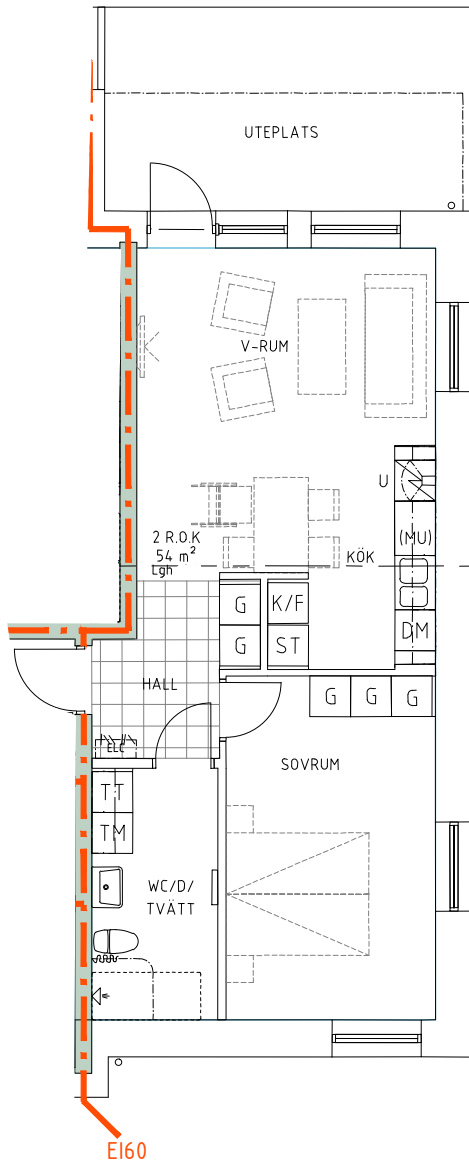

Bofaktablad Kv Giffeln 2

Adress: Kornellvägen 46 A

Storlek: 2 RoK, 54m²

Lägenhet: 1-A-1003

Plan: 1

Principsektion

Teckenförklaring

	Plats för diskmaskin (ingår ej)		Hatthylla		Klinker i hall
	Diskmaskin		EL- och mediacentral		
	Spis med ugn		Garderober		
	Plats för micro (ingår ej)		Linneskåp		
	Kyl/Frys		Torktumlare		
	Kyl		Tvättmaskin		
	Frys				