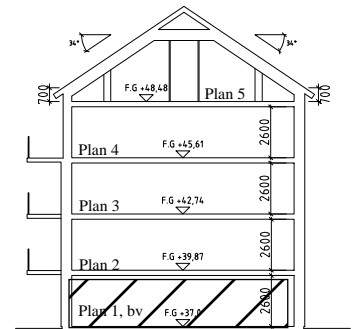

Bofaktablad Kv Giffeln 2

Adress: Kornellvägen 46 A

Storlek: 1 RoK, 36m²

Lägenhet: 1-A-1002

Plan: 1

Principsektion

Teckenförklaring

	Plats för diskmaskin (ingår ej)		Hatthylla		Klinker i hall
	Diskmaskin	ELC	EL- och mediacentral		
	Spis med ugn	G	Garderob		
	Plats för micro (ingår ej)	L	Linneskåp		
	Kyl/Frys		Torktumlare		
	Kyl		Tvättmaskin		
	Frys				