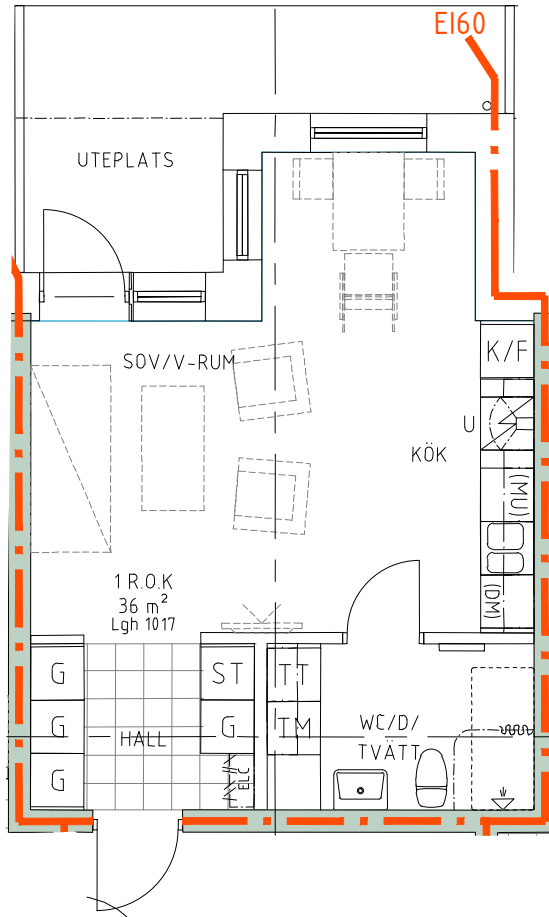

Bofaktablad Kv Giffeln 2

Adress: Kornellvägen 46 A

Storlek: 1 RoK, 36m²

Lägenhet: 1-A-1002

Plan: 1

Principsektion

Teckenförklaring

	Plats för diskmaskin (ingår ej)		Hatthylla		Klinker i hall
	Diskmaskin	ELC	EL- och mediacentral		
	Spis med ugn	G	Garderob		
	Plats för micro (ingår ej)	L	Linneskåp		
	Kyl/Frys		Torktumlare		
	Kyl		Tvättmaskin		
	Frys				