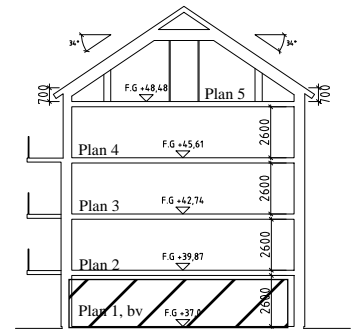

Bofaktablad Kv Giffeln 2

Adress: Kornellvägen 46 A

Storlek: 2 RoK, 64m²

Lägenhet: 1-A-1001

Plan: 1

Principsektion

Teckenförklaring

	Plats för diskmaskin (ingår ej)		Hatthylla		Klinker i hall
	Diskmaskin	ELC	EL- och mediacentral		
	Spis med ugn	G	Garderob		
	Plats för micro (ingår ej)	L	Linneskåp		
	Kyl/Frys		Torktumlare		
	Kyl		Tvättmaskin		
	Frys				