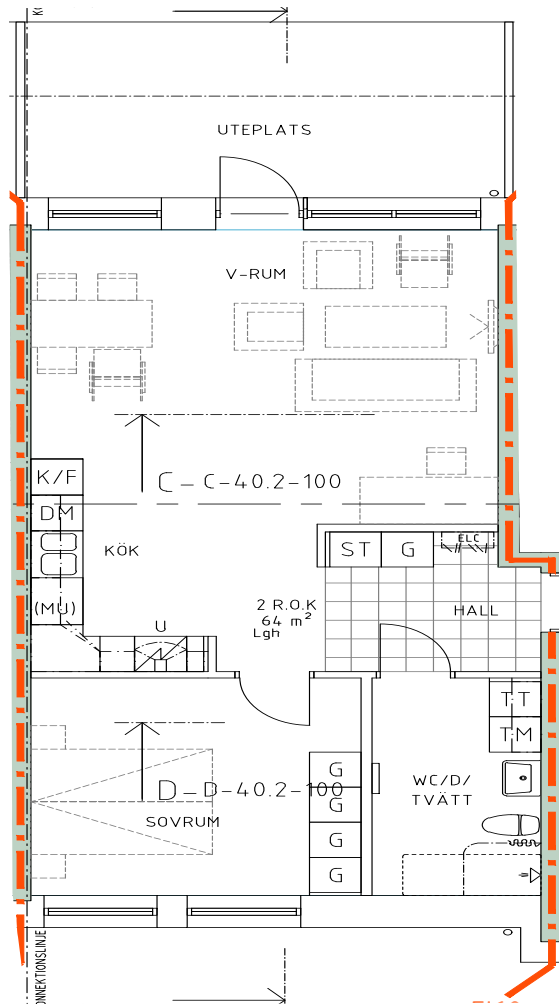

Bofaktablad Kv Giffeln 2

Adress: Kornellvägen 46 A

Storlek: 2 RoK, 64m²

Lägenhet: 1-A-1001

Plan: 1

Principsektion

Teckenförklaring

	Plats för diskmaskin (ingår ej)		Hatthylla		Klinker i hall
	Diskmaskin	ELC	EL- och mediacentral		
	Spis med ugn	G	Garderob		
	Plats för micro (ingår ej)	L	Linneskåp		
	Kyl/Frys		Torktumlare		
	Kyl		Tvättmaskin		
	Frys				